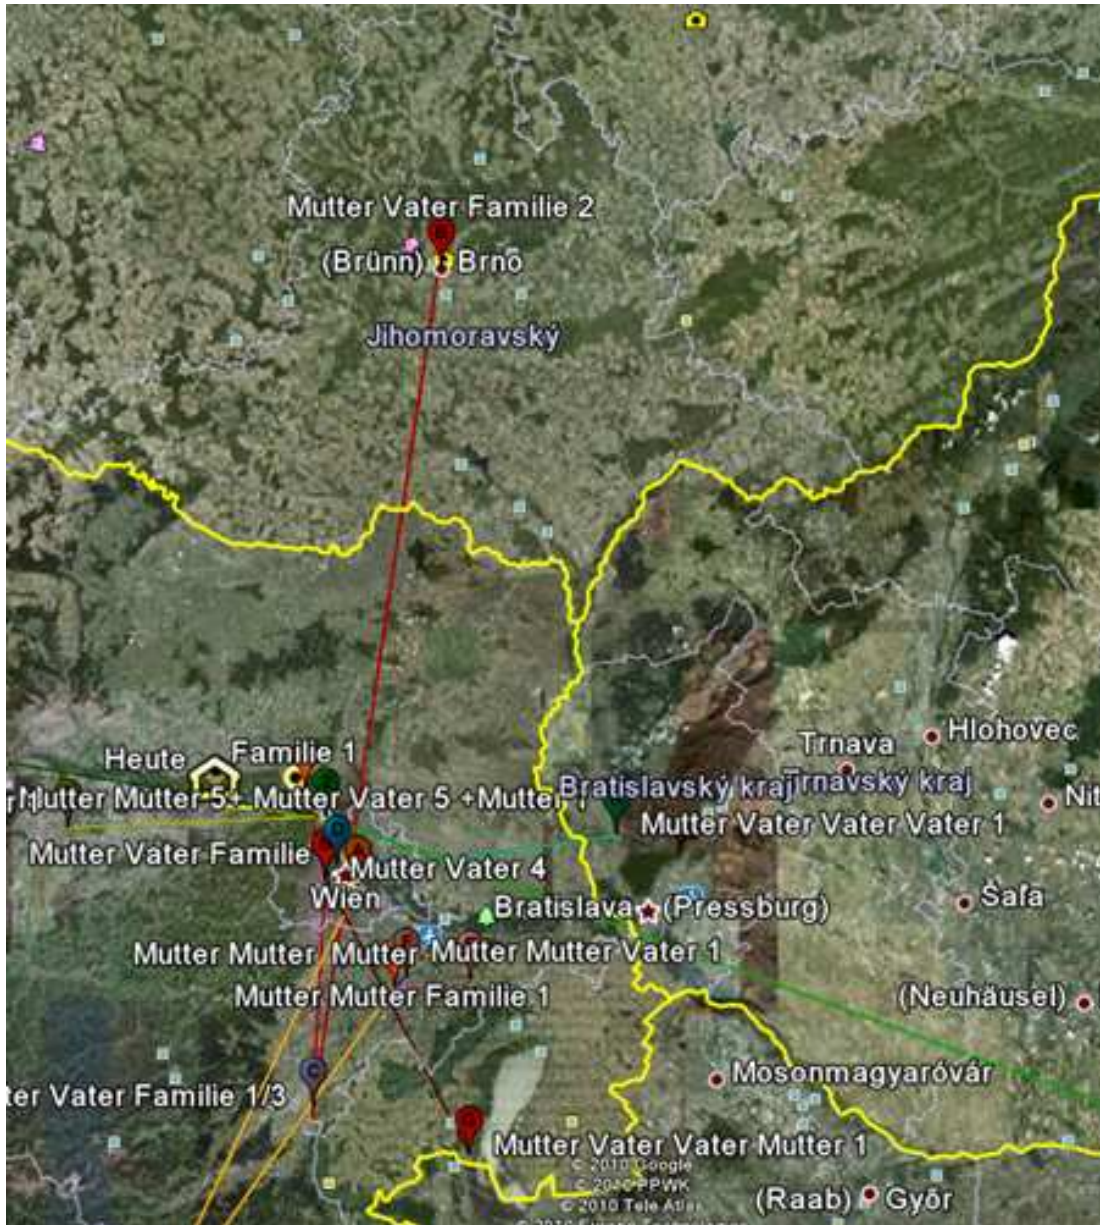

STATION 1 MIGRATIONSGESCHICHTEN AUS ÖSTERREICH
Grafik: Wanderungsbewegungen in Clemens Familie

Mit Hilfe des Programms GOOGLE EARTH hat Clemens eine Übersicht über die Wanderungsbewegungen in seiner Familie erstellt.

Hier findest du einige Einblicke – sie zeigen dir, wie vielfältig die Migrationsprozesse in seiner Familie waren. Dazu gehören Wanderungen im lokalen und regionalen, aber aber im europäischen Rahmen.

AUSSCHNITT 1 Internationale Migration: Die Nachbarländer

a)

b)

AUSSCHNITT 2 Binnenmigration: Niederösterreich