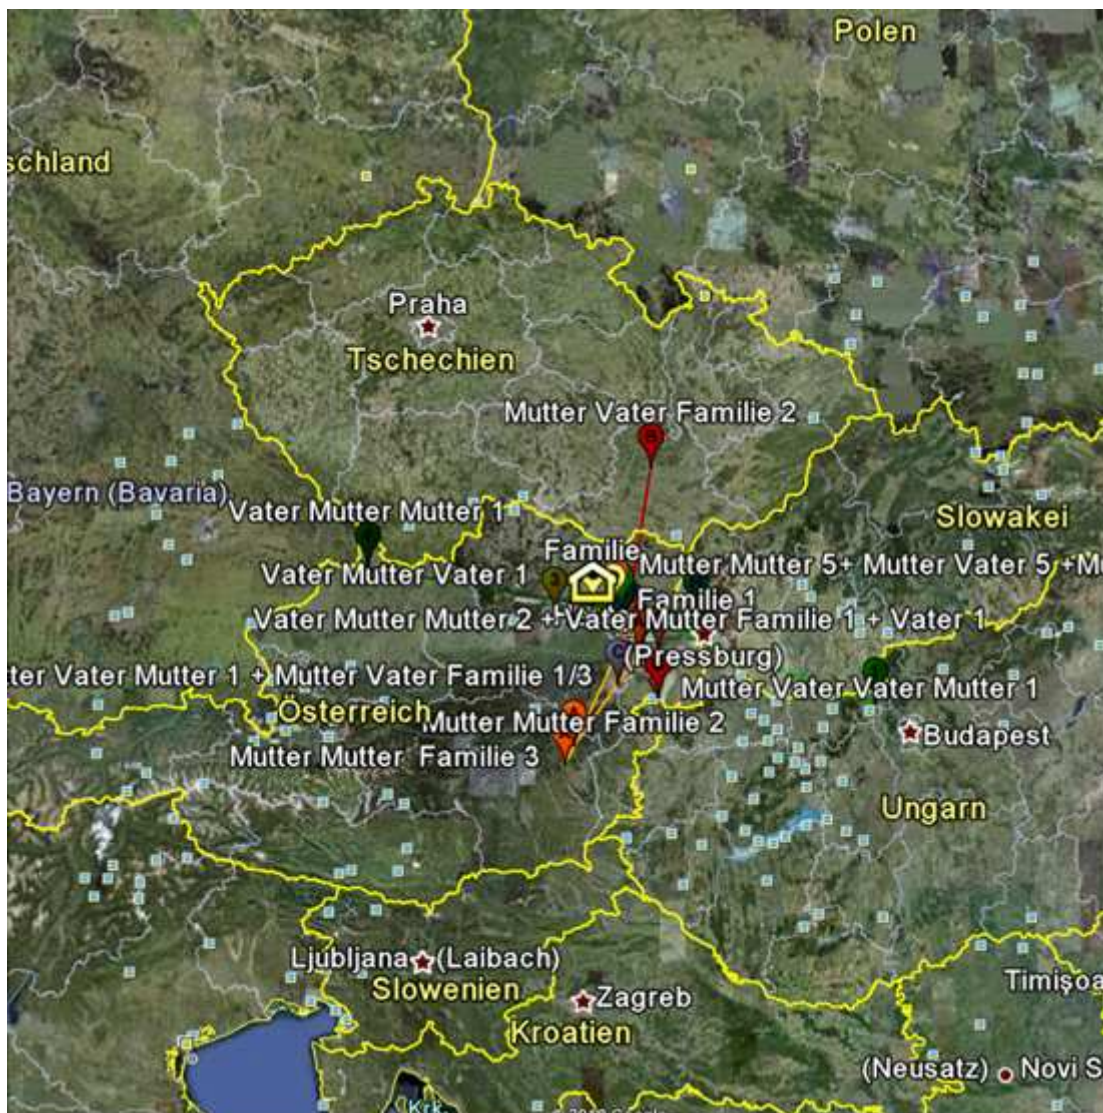

STATION 1 MIGRATIONSGESCHICHTEN AUS ÖSTERREICH
Grafik: Wanderungsbewegungen in Clemens Familie

Mit Hilfe des Programms GOOGLE EARTH hat Clemens eine Übersicht über die Wanderungsbewegungen in seiner Familie erstellt.

Hier findest du einige Einblicke – sie zeigen dir, wie vielfältig die Migrationsprozesse in seiner Familie waren. Dazu gehören Wanderungen im lokalen und regionalen, aber aber im europäischen Rahmen.

AUSSCHNITT 1 Internationale Migration: Die Nachbarländer

a)

b)

AUSSCHNITT 2 Binnenmigration: Niederösterreich